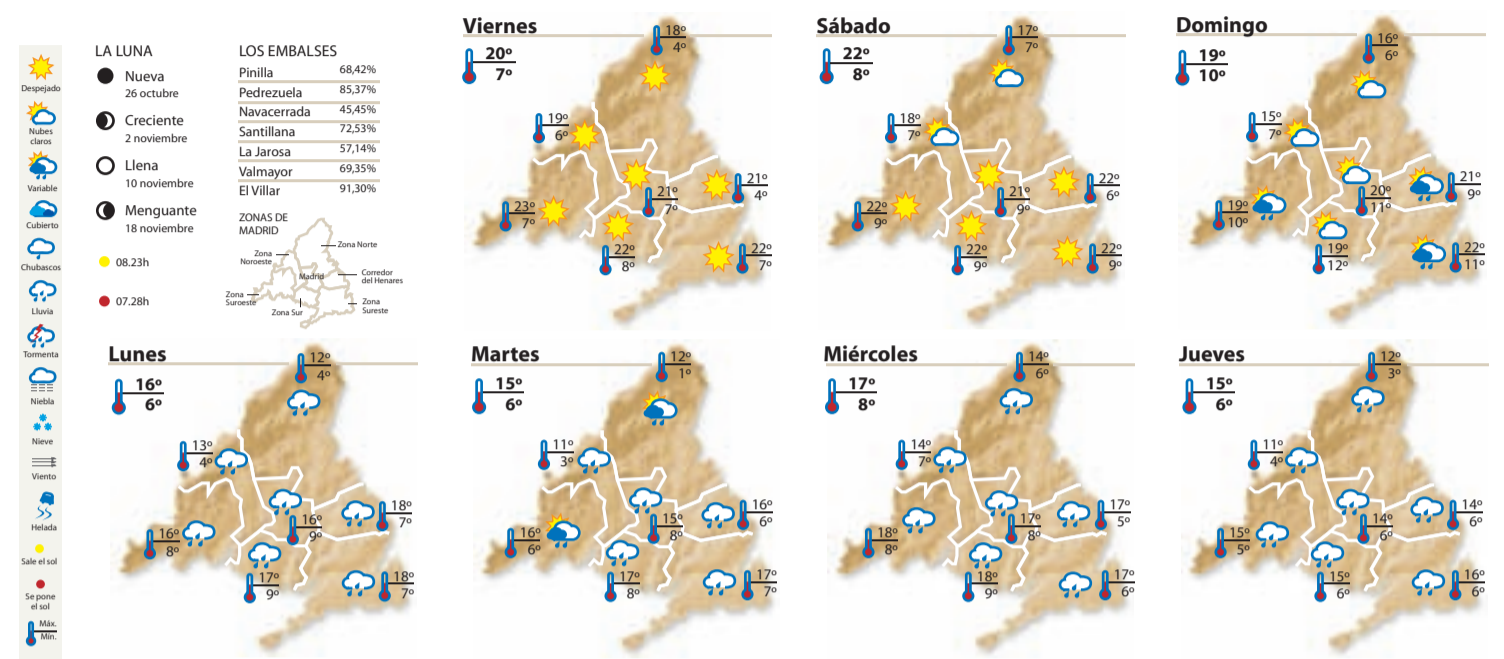

## ¿NECESITAS SOLUCION A TUS PROBLEMAS ECONÓMICOS?

Servicios

EL TIEMPO

**renfe** Ahora al mundo se va en Cercanías. Nuevo servicio de Renfe Cercanías Madrid C-1 al Aeropuerto (T4) **902 320 320** [www.renfe.com](http://www.renfe.com)