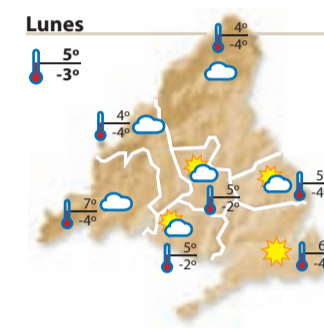

Servicios

EL TIEMPO

Puntualmente **renfe** Los servicios de Cercanías Urbanas e Interurbanas de Renfe, con un 98,28% de puntualidad. **902 320 320** www.renfe.com

- Despejado
- Nubes claras
- Variable
- Cubierto
- Chubascos
- Lluvia
- Tormenta
- Niebla
- Nieve
- Viento
- Helada
- Sale el sol
- Se pone el sol
- Máx.
- Mín.

LA LUNA
● Nueva 23 febrero
● Creciente 31 enero
○ Llena 7 febrero
● Menguante 14 febrero

LOS EMBALSES

Pinilla	78,95%
Pedrezuela	63,41%
Navacerrada	63,64%
Santillana	74,73%
La Jarosa	57,14%
Valmayor	63,71%
El Villar	91,30%

ZONAS DE MADRID

Zona Noroeste, Zona Norte, Zona Sur, Zona Sureste, Corredor del Henares

TELÉFONOS DE INTERES

URGENCIAS

Emergencias **112**
General Urgencias Sanitarias **061**

HOSPITALES

Hospital Doce de Octubre **91 390 80 00**
Gregorio Marañón **91 586 80 00**
Ramón y Cajal **91 336 80 00**
La Paz **91 358 26 00**
La Princesa **91 520 22 00**
Niño Jesús **91 573 52 00**
Intoxicaciones **91 562 04 20**

POLICÍA

Policía Nacional **091 - 91 492 08 00**
Guardia Civil **062 - 91 607 34 70**
Protección Civil **91 580 52 80**

BOMBEROS

Bomberos **91 690 77 88**

AYUNTAMIENTO

Madrid **010 - 91 529 82 10**

TRANSPORTES

Renfe **902 24 02 02**
EMT (inf.) **902 50 78 30**
Estación Sur **91 468 42 00**
Alsa-Enatcar **902 44 22 42**
Metro (inf.) **902 44 44 03**

VARIOS

Mujeres Maltratadas **900 70 07 01**
Planetario de Madrid **91 467 34 61**
Canal Isabel II (averías) **901 51 25 12**
Ministerio de Trabajo **91 456 16 65**
Objetos perdidos **91 588 43 48**
Iberdrola (urgencias) **91 364 88 88**
Gas Natural (urgencias) **900 75 07 50**

SORTEOS Para confirmar los premios, consulte las listas oficiales

LOTERÍA NACIONAL Sábado, 21 de enero 51299 Fracción 6 // Serie 8	GORDO PRIMITIVA Domingo, 22 de enero 11-23-24-32-46 Clave: 7	LOTERÍA PRIMITIVA Sábado, 21 de enero 25-32-35-38-46-48 C:28 R: 2	LOTOTURF Domingo, 22 de enero 7-19-22-27-29-31 Cab:4 R:3
EUROMILLONES Martes, 24 de enero 1-2-6-20-36 Estrellas 8 y 11	7/39 DE LA ONCE Domingo, 22 de enero 2-6-7-11-14-21-22 R: 9	BONOLOTO Viernes, 20 de enero 1-18-26-29-31-38 Comp: 17 // R: 1 Lunes, 23 de enero 2-5-6-10-45-46 Comp: 15 // R: 9 Martes, 24 de enero 19-22-23-30-36-40 Comp: 39 // R: 9 Miércoles, 25 de enero 6-12-17-27-32-36 Comp: 8 // R: 8	QUÍNTUPLE PLUS Domingo, 22 de enero Primera Carrera 7 Segunda Carrera 1 Tercera Carrera 4 Cuarta Carrera 4 Quinta Carrera (Ganador) 2 Quinta Carrera (Segundo) 4
ONCE Martes 17/1 35281 Miércoles 18/1 56344 Jueves 19/1 63907 Viernes 20/1 07103 Sábado 21/1 30981 Serie: 118 Serie: 004			

SUDOKU 229

Complete el tablero de 81 casillas (dispuestas en nueve filas y columnas). Deberá rellenar las celdas vacías con los números que van del 1 al 9, de modo que no se repita ninguna cifra en cada fila, ni en cada columna o cuadrado.

NÚMERO ANTERIOR (228)

8	7	2	5	4	1	6	3	9
3	9	4	6	2	8	7	1	5
6	1	5	3	7	9	2	4	8
5	8	1	7	6	3	9	2	4
2	4	9	8	1	5	3	7	6
7	6	3	2	9	4	5	8	1
9	3	8	1	5	7	4	6	2
4	2	7	9	8	6	1	5	3
1	5	6	4	3	2	8	9	7

						4	5
6	3	2				8	1
8	5			7		6	2
4		5	2		1	7	
			9	8	7		
		1	5		6	2	3
	7	6		5		8	2
5		9				1	3
3	4						

Promociones **Gente**

LLÁMANOS Y TE INVITAMOS AL TEATRO

REGALAMOS **20** ENTRADAS DOBLES

TEATRO LA LATINA
LA SONRISA ETRUSCA
TEATRO LA LATINA

Para los días 3 y 5 de febrero de 2012.

A las primeras **20 personas** que llamen al **91 369 77 88**

Solamente se entregarán 2 entradas por persona.

Gente Si quieres contratar publicidad con nosotros llama al **91 369 77 88**