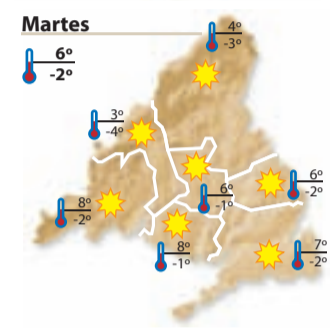

Servicios

EL TIEMPO

Puntualmente **renfe** Los servicios de Cercanías Urbanas e Interurbanas de Renfe, con un 98,28% de puntualidad. **902 320 320** www.renfe.com

- Despejado
- Nubes claras
- Variable
- Cubierto
- Chubascos
- Lluvia
- Tormenta
- Niebla
- Nieve
- Viento
- Helada
- Sale el sol
- Se pone el sol
- Máx.
- Mín.

LA LUNA
● Nueva 23 febrero
● Creciente 31 enero
○ Llena 7 febrero
● Menguante 14 febrero

LOS EMBALSES

Pinilla	78,95%
Pedrezuela	63,41%
Navacerrada	63,64%
Santillana	74,73%
La Jarosa	57,14%
Valmayor	63,71%
El Villar	91,30%

ZONAS DE MADRID

Zona Noroeste, Zona Norte, Zona Sur, Zona Sureste, Corredor del Henares

TELÉFONOS DE INTERES

URGENCIAS

Emergencias **112**
General Urgencias Sanitarias **061**

HOSPITALES

Hospital Doce de Octubre **91 390 80 00**
Gregorio Marañón **91 586 80 00**
Ramón y Cajal **91 336 80 00**
La Paz **91 358 26 00**
La Princesa **91 520 22 00**
Niño Jesús **91 573 52 00**
Intoxicaciones **91 562 04 20**

POLICÍA

Policía Nacional **091 - 91 492 08 00**
Guardia Civil **062 - 91 607 34 70**
Protección Civil **91 580 52 80**

BOMBEROS

Bomberos **91 690 77 88**

AYUNTAMIENTO

Madrid **010 - 91 529 82 10**

TRANSPORTES

Renfe **902 24 02 02**
EMT (inf.) **902 50 78 30**
Estación Sur **91 468 42 00**
Alsa-Enatcar **902 44 22 42**
Metro (inf.) **902 44 44 03**

VARIOS

Mujeres Maltratadas **900 70 07 01**
Planetario de Madrid **91 467 34 61**
Canal Isabel II (averías) **901 51 25 12**
Ministerio de Trabajo **91 456 16 65**
Objetos perdidos **91 588 43 48**
Iberdrola (urgencias) **91 364 88 88**
Gas Natural (urgencias) **900 75 07 50**

SORTEOS Para confirmar los premios, consulte las listas oficiales

LOTERÍA NACIONAL Sábado, 21 de enero 51299 Fracción 6 // Serie 8	GORDO PRIMITIVA Domingo, 22 de enero 11-23-24-32-46 Clave: 7	LOTERÍA PRIMITIVA Sábado, 21 de enero 25-32-35-38-46-48 C:28 R: 2	LOTOTURF Domingo, 22 de enero 7-19-22-27-29-31 Cab:4 R:3
EUROMILLONES Martes, 24 de enero 1-2-6-20-36 Estrellas 8 y 11	7/39 DE LA ONCE Domingo, 22 de enero 2-6-7-11-14-21-22 R: 9	BONOLOTO Viernes, 20 de enero 1-18-26-29-31-38 Comp: 17 // R: 1 Lunes, 23 de enero 2-5-6-10-45-46 Comp: 15 // R: 9 Martes, 24 de enero 19-22-23-30-36-40 Comp: 39 // R: 9 Miércoles, 25 de enero 6-12-17-27-32-36 Comp: 8 // R: 8	QUÍNTUPLE PLUS Domingo, 22 de enero Primera Carrera 7 Segunda Carrera 1 Tercera Carrera 4 Cuarta Carrera 4 Quinta Carrera (Ganador) 2 Quinta Carrera (Segundo) 4
ONCE Martes 17/1 35281 Miércoles 18/1 56344 Jueves 19/1 63907 Viernes 20/1 07103 Sábado 21/1 30981 Serie: 118 Serie: 004			

SUDOKU 229

Complete el tablero de 81 casillas (dispuestas en nueve filas y columnas). Deberá rellenar las celdas vacías con los números que van del 1 al 9, de modo que no se repita ninguna cifra en cada fila, ni en cada columna o cuadrado.

NÚMERO ANTERIOR (228)

8	7	2	5	4	1	6	3	9
3	9	4	6	2	8	7	1	5
6	1	5	3	7	9	2	4	8
5	8	1	7	6	3	9	2	4
2	4	9	8	1	5	3	7	6
7	6	3	2	9	4	5	8	1
9	3	8	1	5	7	4	6	2
4	2	7	9	8	6	1	5	3
1	5	6	4	3	2	8	9	7

						4	5
6	3	2				8	1
8	5			7		6	2
4		5	2		1	7	
			9	8	7		
		1	5		6	2	3
	7	6		5		8	2
5		9				1	3
3	4						

Promociones **Gente**

LLÁMANOS Y TE INVITAMOS AL TEATRO

REGALAMOS **20** ENTRADAS DOBLES

TEATRO LA LATINA
LA SONRISA ETRUSCA
TEATRO LA LATINA

Para los días 3 y 5 de febrero de 2012.

A las primeras **20 personas** que llamen al **91 369 77 88**

Solamente se entregarán 2 entradas por persona.

Gente Si quieres contratar publicidad con nosotros llama al **91 369 77 88**