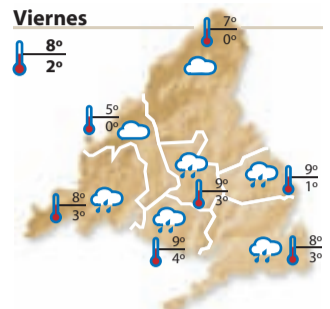

Servicios

EL TIEMPO

Puntualmente **renfe** Los servicios de Cercanías Urbanas e Interurbanas de Renfe, con un 98,28% de puntualidad. **902 320 320** www.renfe.com

- Despejado
- Nubes claras
- Variable
- Cubierto
- Chubascos
- Lluvia
- Tormenta
- Niebla
- Nieve
- Viento
- Helada
- Sale el sol
- Se pone el sol
- Máx.
- Mín.

LA LUNA
● Nueva 23 febrero
● Creciente 31 enero
○ Llena 7 febrero
● Menguante 14 febrero

LOS EMBALSES

Pinilla	78,95%
Pedrezuela	63,41%
Navacerrada	63,64%
Santillana	74,73%
La Jarosa	57,14%
Valmayor	63,71%
El Villar	91,30%

ZONAS DE MADRID

Zona Noroeste, Zona Norte, Zona Sur, Zona Sureste, Corredor del Henares

TELÉFONOS DE INTERES

URGENCIAS

Emergencias **112**
General Urgencias Sanitarias **061**

HOSPITALES

Hospital Doce de Octubre **91 390 80 00**
Gregorio Marañón **91 586 80 00**
Ramón y Cajal **91 336 80 00**
La Paz **91 358 26 00**
La Princesa **91 520 22 00**
Niño Jesús **91 573 52 00**
Intoxicaciones **91 562 04 20**

POLICÍA

Policía Nacional **091 - 91 492 08 00**
Guardia Civil **062 - 91 607 34 70**
Protección Civil **91 580 52 80**

BOMBEROS

Bomberos **91 690 77 88**

AYUNTAMIENTO

Madrid **010 - 91 529 82 10**

TRANSPORTES

Renfe **902 24 02 02**
EMT (inf.) **902 50 78 30**
Estación Sur **91 468 42 00**
Alsa-Enatcar **902 44 22 42**
Metro (inf.) **902 44 44 03**

VARIOS

Mujeres Maltratadas **900 70 07 01**
Planetario de Madrid **91 467 34 61**
Canal Isabel II (averías) **901 51 25 12**
Ministerio de Trabajo **91 456 16 65**
Objetos perdidos **91 588 43 48**
Iberdrola (urgencias) **91 364 88 88**
Gas Natural (urgencias) **900 75 07 50**

SORTEOS Para confirmar los premios, consulte las listas oficiales

LOTERÍA NACIONAL Sábado, 21 de enero 51299 Fracción 6 // Serie 8	GORDO PRIMITIVA Domingo, 22 de enero 11-23-24-32-46 Clave: 7	LOTERÍA PRIMITIVA Sábado, 21 de enero 25-32-35-38-46-48 C:28 R: 2	LOTOTURF Domingo, 22 de enero 7-19-22-27-29-31 Cab:4 R:3
EUROMILLONES Martes, 24 de enero 1-2-6-20-36 Estrellas 8 y 11	7/39 DE LA ONCE Domingo, 22 de enero 2-6-7-11-14-21-22 R: 9	BONOLOTO Viernes, 20 de enero 1-18-26-29-31-38 Comp: 17 // R: 1 Lunes, 23 de enero 2-5-6-10-45-46 Comp: 15 // R: 9 Martes, 24 de enero 19-22-23-30-36-40 Comp: 39 // R: 9 Miércoles, 25 de enero 6-12-17-27-32-36 Comp: 8 // R: 8	QUÍNTUPLE PLUS Domingo, 22 de enero Primera Carrera 7 Segunda Carrera 1 Tercera Carrera 4 Cuarta Carrera 4 Quinta Carrera (Ganador) 2 Quinta Carrera (Segundo) 4
ONCE Martes 17/1 35281 Miércoles 18/1 56344 Jueves 19/1 63907 Viernes 20/1 07103 Sábado 21/1 30981 Serie: 118 Serie: 004			

SUDOKU 229

Complete el tablero de 81 casillas (dispuestas en nueve filas y columnas). Deberá rellenar las celdas vacías con los números que van del 1 al 9, de modo que no se repita ninguna cifra en cada fila, ni en cada columna o cuadrado.

NÚMERO ANTERIOR (228)

8	7	2	5	4	1	6	3	9
3	9	4	6	2	8	7	1	5
6	1	5	3	7	9	2	4	8
5	8	1	7	6	3	9	2	4
2	4	9	8	1	5	3	7	6
7	6	3	2	9	4	5	8	1
9	3	8	1	5	7	4	6	2
4	2	7	9	8	6	1	5	3
1	5	6	4	3	2	8	9	7

						4	5
6	3	2				8	1
8	5			7		6	2
4		5	2		1	7	
			9	8	7		
		1	5		6	2	3
	7	6		5		8	2
5		9				1	3
3	4						

Promociones **Gente**

LLÁMANOS Y TE INVITAMOS AL TEATRO

REGALAMOS **20** ENTRADAS DOBLES

TEATRO LA LATINA
LA SONRISA ETRUSCA
TEATRO LA LATINA

Para los días 3 y 5 de febrero de 2012.

A las primeras **20 personas** que llamen al **91 369 77 88**

Solamente se entregarán 2 entradas por persona.

Gente Si quieres contratar publicidad con nosotros llama al **91 369 77 88**