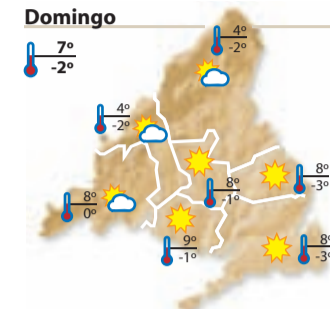

Servicios

EL TIEMPO

Puntualmente **renfe** Los servicios de Cercanías Urbanas e Interurbanas de Renfe, con un 98,28% de puntualidad. **902 320 320** www.renfe.com

- Despejado
- Nubes claras
- Variable
- Cubierto
- Chubascos
- Lluvia
- Tormenta
- Niebla
- Nieve
- Viento
- Helada
- Sale el sol
- Se pone el sol
- Máx.
- Mín.

LA LUNA
● Nueva 23 febrero
● Creciente 31 enero
○ Llena 7 febrero
● Menguante 14 febrero

LOS EMBALSES

Pinilla	78,95%
Pedrezuela	63,41%
Navacerrada	63,64%
Santillana	74,73%
La Jarosa	57,14%
Valmayor	63,71%
El Villar	91,30%

ZONAS DE MADRID

Zona Noroeste, Zona Norte, Zona Sur, Zona Sureste, Corredor del Henares

TELÉFONOS DE INTERES

URGENCIAS

Emergencias **112**
General Urgencias Sanitarias **061**

HOSPITALES

Hospital Doce de Octubre **91 390 80 00**
Gregorio Marañón **91 586 80 00**
Ramón y Cajal **91 336 80 00**
La Paz **91 358 26 00**
La Princesa **91 520 22 00**
Niño Jesús **91 573 52 00**
Intoxicaciones **91 562 04 20**

POLICÍA

Policía Nacional **091 - 91 492 08 00**
Guardia Civil **062 - 91 607 34 70**
Protección Civil **91 580 52 80**

BOMBEROS

Bomberos **91 690 77 88**

AYUNTAMIENTO

Madrid **010 - 91 529 82 10**

TRANSPORTES

Renfe **902 24 02 02**
EMT (inf.) **902 50 78 30**
Estación Sur **91 468 42 00**
Alsa-Enatcar **902 44 22 42**
Metro (inf.) **902 44 44 03**

VARIOS

Mujeres Maltratadas **900 70 07 01**
Planetario de Madrid **91 467 34 61**
Canal Isabel II (averías) **901 51 25 12**
Ministerio de Trabajo **91 456 16 65**
Objetos perdidos **91 588 43 48**
Iberdrola (urgencias) **91 364 88 88**
Gas Natural (urgencias) **900 75 07 50**

SORTEOS Para confirmar los premios, consulte las listas oficiales

LOTERÍA NACIONAL Sábado, 21 de enero 51299 Fracción 6 // Serie 8	GORDO PRIMITIVA Domingo, 22 de enero 11-23-24-32-46 Clave: 7	LOTERÍA PRIMITIVA Sábado, 21 de enero 25-32-35-38-46-48 C:28 R: 2	LOTOTURF Domingo, 22 de enero 7-19-22-27-29-31 Cab:4 R:3
EUROMILLONES Martes, 24 de enero 1-2-6-20-36 Estrellas 8 y 11	7/39 DE LA ONCE Domingo, 22 de enero 2-6-7-11-14-21-22 R: 9	BONOLOTO Viernes, 20 de enero 1-18-26-29-31-38 Comp: 17 // R: 1 Lunes, 23 de enero 2-5-6-10-45-46 Comp: 15 // R: 9 Martes, 24 de enero 19-22-23-30-36-40 Comp: 39 // R: 9 Miércoles, 25 de enero 6-12-17-27-32-36 Comp: 8 // R: 8	QUÍNTUPLE PLUS Domingo, 22 de enero Primera Carrera 7 Segunda Carrera 1 Tercera Carrera 4 Cuarta Carrera 4 Quinta Carrera (Ganador) 2 Quinta Carrera (Segundo) 4
ONCE Martes 17/1 35281 Miércoles 18/1 56344 Jueves 19/1 63907 Viernes 20/1 07103 Sábado 21/1 30981 Serie: 118 Serie: 004			

SUDOKU 229

Complete el tablero de 81 casillas (dispuestas en nueve filas y columnas). Deberá rellenar las celdas vacías con los números que van del 1 al 9, de modo que no se repita ninguna cifra en cada fila, ni en cada columna o cuadrado.

NÚMERO ANTERIOR (228)

8	7	2	5	4	1	6	3	9
3	9	4	6	2	8	7	1	5
6	1	5	3	7	9	2	4	8
5	8	1	7	6	3	9	2	4
2	4	9	8	1	5	3	7	6
7	6	3	2	9	4	5	8	1
9	3	8	1	5	7	4	6	2
4	2	7	9	8	6	1	5	3
1	5	6	4	3	2	8	9	7

						4	5
6	3	2				8	1
8	5			7		6	2
4		5	2		1	7	
			9	8	7		
		1	5		6	2	3
	7	6		5		8	2
5		9				1	3
3	4						

Promociones **Gente**

LLÁMANOS Y TE INVITAMOS AL TEATRO

REGALAMOS **20** ENTRADAS DOBLES

TEATRO LA LATINA
LA SONRISA ETRUSCA
TEATRO LA LATINA

Para los días 3 y 5 de febrero de 2012.

A las primeras **20 personas** que llamen al **91 369 77 88**

Solamente se entregarán 2 entradas por persona.

Gente Si quieres contratar publicidad con nosotros llama al **91 369 77 88**