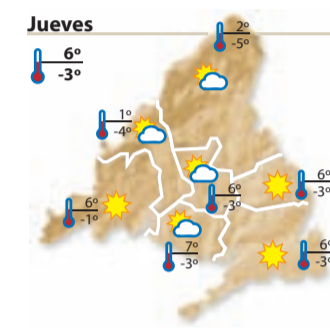

Servicios

EL TIEMPO

Puntualmente **renfe** Los servicios de Cercanías Urbanas e Interurbanas de Renfe, con un 98,28% de puntualidad. **902 320 320** www.renfe.com

- Despejado
- Nubes claras
- Variable
- Cubierto
- Chubascos
- Lluvia
- Tormenta
- Niebla
- Nieve
- Viento
- Helada
- Sale el sol
- Se pone el sol
- Máx.
- Mín.

LA LUNA
● Nueva 23 febrero
● Creciente 31 enero
○ Llena 7 febrero
● Menguante 14 febrero

LOS EMBALSES

Pinilla	78,95%
Pedrezuela	63,41%
Navacerrada	63,64%
Santillana	74,73%
La Jarosa	57,14%
Valmayor	63,71%
El Villar	91,30%

ZONAS DE MADRID

Zona Noroeste, Zona Norte, Zona Sur, Zona Sureste, Corredor del Henares

TELÉFONOS DE INTERES

URGENCIAS

Emergencias **112**
General Urgencias Sanitarias **061**

HOSPITALES

Hospital Doce de Octubre **91 390 80 00**
Gregorio Marañón **91 586 80 00**
Ramón y Cajal **91 336 80 00**
La Paz **91 358 26 00**
La Princesa **91 520 22 00**
Niño Jesús **91 573 52 00**
Intoxicaciones **91 562 04 20**

POLICÍA

Policía Nacional **091 - 91 492 08 00**
Guardia Civil **062 - 91 607 34 70**
Protección Civil **91 580 52 80**

BOMBEROS

Bomberos **91 690 77 88**

AYUNTAMIENTO

Madrid **010 - 91 529 82 10**

TRANSPORTES

Renfe **902 24 02 02**
EMT (inf.) **902 50 78 30**
Estación Sur **91 468 42 00**
Alsa-Enatcar **902 44 22 42**
Metro (inf.) **902 44 44 03**

VARIOS

Mujeres Maltratadas **900 70 07 01**
Planetario de Madrid **91 467 34 61**
Canal Isabel II (averías) **901 51 25 12**
Ministerio de Trabajo **91 456 16 65**
Objetos perdidos **91 588 43 48**
Iberdrola (urgencias) **91 364 88 88**
Gas Natural (urgencias) **900 75 07 50**

SORTEOS Para confirmar los premios, consulte las listas oficiales

LOTERÍA NACIONAL Sábado, 21 de enero 51299 Fracción 6 // Serie 8	GORDO PRIMITIVA Domingo, 22 de enero 11-23-24-32-46 Clave: 7	LOTERÍA PRIMITIVA Sábado, 21 de enero 25-32-35-38-46-48 C:28 R: 2	LOTOTURF Domingo, 22 de enero 7-19-22-27-29-31 Cab:4 R:3
EUROMILLONES Martes, 24 de enero 1-2-6-20-36 Estrellas 8 y 11	7/39 DE LA ONCE Domingo, 22 de enero 2-6-7-11-14-21-22 R: 9	BONOLOTO Viernes, 20 de enero 1-18-26-29-31-38 Comp: 17 // R: 1 Lunes, 23 de enero 2-5-6-10-45-46 Comp: 15 // R: 9 Martes, 24 de enero 19-22-23-30-36-40 Comp: 39 // R: 9 Miércoles, 25 de enero 6-12-17-27-32-36 Comp: 8 // R: 8	QUÍNTUPLE PLUS Domingo, 22 de enero Primera Carrera 7 Segunda Carrera 1 Tercera Carrera 4 Cuarta Carrera 4 Quinta Carrera (Ganador) 2 Quinta Carrera (Segundo) 4
ONCE Martes 17/1 35281 Miércoles 18/1 56344 Jueves 19/1 63907 Viernes 20/1 07103 Sábado 21/1 30981 Serie: 118 Serie: 004			

SUDOKU 229

Complete el tablero de 81 casillas (dispuestas en nueve filas y columnas). Deberá rellenar las celdas vacías con los números que van del 1 al 9, de modo que no se repita ninguna cifra en cada fila, ni en cada columna o cuadrado.

NÚMERO ANTERIOR (228)

8	7	2	5	4	1	6	3	9
3	9	4	6	2	8	7	1	5
6	1	5	3	7	9	2	4	8
5	8	1	7	6	3	9	2	4
2	4	9	8	1	5	3	7	6
7	6	3	2	9	4	5	8	1
9	3	8	1	5	7	4	6	2
4	2	7	9	8	6	1	5	3
1	5	6	4	3	2	8	9	7

						4	5
6	3	2				8	1
8	5			7		6	2
4		5	2		1	7	
			9	8	7		
		1	5		6	2	3
	7	6		5		8	2
5		9				1	3
3	4						

Promociones **Gente**

LLÁMANOS Y TE INVITAMOS AL TEATRO

REGALAMOS **20** ENTRADAS DOBLES

TEATRO LA LATINA
LA SONRISA ETRUSCA
TEATRO LA LATINA

Para los días 3 y 5 de febrero de 2012.

A las primeras **20 personas** que llamen al **91 369 77 88**

Solamente se entregarán 2 entradas por persona.

Gente Si quieres contratar publicidad con nosotros llama al **91 369 77 88**