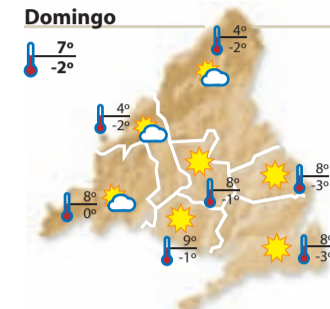

Servicios

EL TIEMPO

Puntualmente **renfe** Los servicios de Cercanías Urbanas e Interurbanas de Renfe, con un 98,28% de puntualidad. **902 320 320** www.renfe.com

- Despejado
- Nubes claras
- Variable
- Cubierto
- Chubascos
- Lluvia
- Tormenta
- Niebla
- Nieve
- Viento
- Helada
- Sale el sol
- Se pone el sol
- Máx.
- Mín.

LA LUNA
● Nueva 23 febrero
● Creciente 31 enero
○ Llena 7 febrero
● Menguante 14 febrero

LOS EMBALSES

Pinilla	78,95%
Pedrezuela	63,41%
Navacerrada	63,64%
Santillana	74,73%
La Jarosa	57,14%
Valmayor	63,71%
El Villar	91,30%

ZONAS DE MADRID

Zona Noroeste, Zona Norte, Zona Sureste, Zona Sur, Corredor del Henares

TELÉFONOS DE INTERES

URGENCIAS

Emergencias **112**
General Urgencias Sanitarias **061**

HOSPITALES

Hospital Doce de Octubre **91 390 80 00**
Gregorio Marañón **91 586 80 00**
Ramón y Cajal **91 336 80 00**
La Paz **91 358 26 00**
La Princesa **91 520 22 00**
Niño Jesús **91 573 52 00**
Intoxicaciones **91 562 04 20**

POLICÍA

Policía Nacional **091 - 91 492 08 00**
Guardia Civil **062 - 91 607 34 70**
Protección Civil **91 580 52 80**

BOMBEROS

Bomberos **91 690 77 88**

AYUNTAMIENTO

Madrid **010 - 91 529 82 10**

TRANSPORTES

Renfe **902 24 02 02**
EMT (inf.) **902 50 78 30**
Estación Sur **91 468 42 00**
Alsa-Enatcar **902 44 22 42**
Metro (inf.) **902 44 44 03**

VARIOS

Mujeres Maltratadas **900 70 07 01**
Planetario de Madrid **91 467 34 61**
Canal Isabel II (averías) **901 51 25 12**
Ministerio de Trabajo **91 456 16 65**
Objetos perdidos **91 588 43 48**
Iberdrola (urgencias) **91 364 88 88**
Gas Natural (urgencias) **900 75 07 50**

SORTEOS Para confirmar los premios, consulte las listas oficiales

LOTERÍA NACIONAL Sábado, 21 de enero 51299 Fracción 6 // Serie 8	GORDO PRIMITIVA Domingo, 22 de enero 11-23-24-32-46 Clave: 7	LOTERÍA PRIMITIVA Sábado, 21 de enero 25-32-35-38-46-48 C:28 R: 2	LOTOTURF Domingo, 22 de enero 7-19-22-27-29-31 Cab:4 R:3
EUROMILLONES Martes, 24 de enero 1-2-6-20-36 Estrellas 8 y 11	7/39 DE LA ONCE Domingo, 22 de enero 2-6-7-11-14-21-22 R: 9	BONOLOTO Viernes, 20 de enero 1-18-26-29-31-38 Comp: 17 // R: 1 Lunes, 23 de enero 2-5-6-10-45-46 Comp: 15 // R: 9 Martes, 24 de enero 19-22-23-30-36-40 Comp: 39 // R: 9 Miércoles, 25 de enero 6-12-17-27-32-36 Comp: 8 // R: 8	QUÍNTUPLE PLUS Domingo, 22 de enero Primera Carrera 7 Segunda Carrera 1 Tercera Carrera 4 Cuarta Carrera 4 Quinta Carrera (Ganador) 2 Quinta Carrera (Segundo) 4
ONCE Martes 17/1 35281 Miércoles 18/1 56344 Jueves 19/1 63907 Viernes 20/1 07103 Sábado 21/1 30981 Serie: 118 Serie: 004			

SUDOKU 229

Complete el tablero de 81 casillas (dispuestas en nueve filas y columnas). Deberá rellenar las celdas vacías con los números que van del 1 al 9, de modo que no se repita ninguna cifra en cada fila, ni en cada columna o cuadrado.

NÚMERO ANTERIOR (228)

8	7	2	5	4	1	6	3	9
3	9	4	6	2	8	7	1	5
6	1	5	3	7	9	2	4	8
5	8	1	7	6	3	9	2	4
2	4	9	8	1	5	3	7	6
7	6	3	2	9	4	5	8	1
9	3	8	1	5	7	4	6	2
4	2	7	9	8	6	1	5	3
1	5	6	4	3	2	8	9	7

						4	5
6	3	2				8	1
8	5			7		6	2
4		5	2		1	7	
			9	8	7		
		1	5		6	2	3
	7	6		5		8	2
5		9				1	3
3	4						

Promociones **Gente**

LLÁMANOS Y TE INVITAMOS AL TEATRO

REGALAMOS **20** ENTRADAS DOBLES

TEATRO LA LATINA
LA SONRISA ETRUSCA
TEATRO LA LATINA

Para los días 3 y 5 de febrero de 2012.

A las primeras **20 personas** que llamen al **91 369 77 88**

Solamente se entregarán 2 entradas por persona.

Gente Si quieres contratar publicidad con nosotros llama al **91 369 77 88**