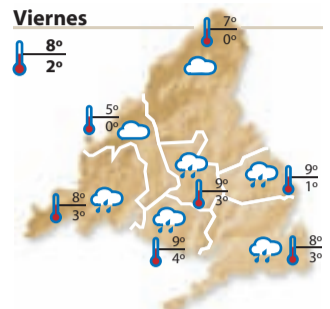

Servicios

EL TIEMPO

Puntualmente **renfe** Los servicios de Cercanías Urbanas e Interurbanas de Renfe, con un 98,28% de puntualidad. **902 320 320** www.renfe.com

- Despejado
- Nubes claras
- Variable
- Cubierto
- Chubascos
- Lluvia
- Tormenta
- Niebla
- Nieve
- Viento
- Helada
- Sale el sol
- Se pone el sol
- Máx.
- Mín.

LA LUNA
● Nueva 23 febrero
● Creciente 31 enero
○ Llena 7 febrero
● Menguante 14 febrero

LOS EMBALSES

Pinilla	78,95%
Pedrezuela	63,41%
Navacerrada	63,64%
Santillana	74,73%
La Jarosa	57,14%
Valmayor	63,71%
El Villar	91,30%

ZONAS DE MADRID

Zona Noroeste, Zona Norte, Zona Sureste, Zona Sur, Corredor del Henares

TELÉFONOS DE INTERES

URGENCIAS

Emergencias **112**
General Urgencias Sanitarias **061**

HOSPITALES

Hospital Doce de Octubre **91 390 80 00**
Gregorio Marañón **91 586 80 00**
Ramón y Cajal **91 336 80 00**
La Paz **91 358 26 00**
La Princesa **91 520 22 00**
Niño Jesús **91 573 52 00**
Intoxicaciones **91 562 04 20**

POLICÍA

Policía Nacional **091 - 91 492 08 00**
Guardia Civil **062 - 91 607 34 70**
Protección Civil **91 580 52 80**

BOMBEROS

Bomberos **91 690 77 88**

AYUNTAMIENTO

Madrid **010 - 91 529 82 10**

TRANSPORTES

Renfe **902 24 02 02**
EMT (inf.) **902 50 78 30**
Estación Sur **91 468 42 00**
Alsa-Enatcar **902 44 22 42**
Metro (inf.) **902 44 44 03**

VARIOS

Mujeres Maltratadas **900 70 07 01**
Planetario de Madrid **91 467 34 61**
Canal Isabel II (averías) **901 51 25 12**
Ministerio de Trabajo **91 456 16 65**
Objetos perdidos **91 588 43 48**
Iberdrola (urgencias) **91 364 88 88**
Gas Natural (urgencias) **900 75 07 50**

SORTEOS Para confirmar los premios, consulte las listas oficiales

LOTERÍA NACIONAL Sábado, 21 de enero 51299 Fracción 6 // Serie 8	GORDO PRIMITIVA Domingo, 22 de enero 11-23-24-32-46 Clave: 7	LOTERÍA PRIMITIVA Sábado, 21 de enero 25-32-35-38-46-48 C:28 R: 2	LOTOTURF Domingo, 22 de enero 7-19-22-27-29-31 Cab:4 R:3
EUROMILLONES Martes, 24 de enero 1-2-6-20-36 Estrellas 8 y 11	7/39 DE LA ONCE Domingo, 22 de enero 2-6-7-11-14-21-22 R: 9	BONOLOTO Viernes, 20 de enero 1-18-26-29-31-38 Comp: 17 // R: 1 Lunes, 23 de enero 2-5-6-10-45-46 Comp: 15 // R: 9 Martes, 24 de enero 19-22-23-30-36-40 Comp: 39 // R: 9 Miércoles, 25 de enero 6-12-17-27-32-36 Comp: 8 // R: 8	QUÍNTUPLE PLUS Domingo, 22 de enero Primera Carrera 7 Segunda Carrera 1 Tercera Carrera 4 Cuarta Carrera 4 Quinta Carrera (Ganador) 2 Quinta Carrera (Segundo) 4
ONCE Martes 17/1 35281 Miércoles 18/1 56344 Jueves 19/1 63907 Viernes 20/1 07103 Sábado 21/1 30981 Serie: 118 Serie: 004			

SUDOKU 229

Complete el tablero de 81 casillas (dispuestas en nueve filas y columnas). Deberá rellenar las celdas vacías con los números que van del 1 al 9, de modo que no se repita ninguna cifra en cada fila, ni en cada columna o cuadrado.

NÚMERO ANTERIOR (228)

8	7	2	5	4	1	6	3	9
3	9	4	6	2	8	7	1	5
6	1	5	3	7	9	2	4	8
5	8	1	7	6	3	9	2	4
2	4	9	8	1	5	3	7	6
7	6	3	2	9	4	5	8	1
9	3	8	1	5	7	4	6	2
4	2	7	9	8	6	1	5	3
1	5	6	4	3	2	8	9	7

						4	5
6	3	2				8	1
8	5			7		6	2
4		5	2		1	7	
			9	8	7		
		1	5		6	2	3
	7	6		5		8	2
5		9				1	3
3	4						

Promociones **Gente**

LLÁMANOS Y TE INVITAMOS AL TEATRO

REGALAMOS **20** ENTRADAS DOBLES

TEATRO LA LATINA
LA SONRISA ETRUSCA
TEATRO LA LATINA

Para los días 3 y 5 de febrero de 2012.

A las primeras **20 personas** que llamen al **91 369 77 88**

Solamente se entregarán 2 entradas por persona.

Gente Si quieres contratar publicidad con nosotros llama al **91 369 77 88**