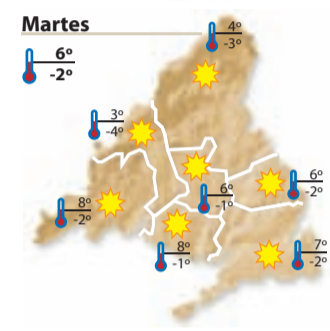

Servicios

EL TIEMPO

Puntualmente **renfe** Los servicios de Cercanías Urbanas e Interurbanas de Renfe, con un 98,28% de puntualidad. **902 320 320** www.renfe.com

- Despejado
- Nubes claras
- Variable
- Cubierto
- Chubascos
- Lluvia
- Tormenta
- Niebla
- Nieve
- Viento
- Helada
- Sale el sol
- Se pone el sol
- Máx.
- Mín.

LA LUNA
● Nueva 23 febrero
● Creciente 31 enero
○ Llena 7 febrero
● Menguante 14 febrero

LOS EMBALSES

Pinilla	78,95%
Pedrezuela	63,41%
Navacerrada	63,64%
Santillana	74,73%
La Jarosa	57,14%
Valmayor	63,71%
El Villar	91,30%

ZONAS DE MADRID

Zona Noroeste, Zona Norte, Zona Sureste, Zona Sur, Corredor del Henares

TELÉFONOS DE INTERES

URGENCIAS

Emergencias **112**
General Urgencias Sanitarias **061**

HOSPITALES

Hospital Doce de Octubre **91 390 80 00**
Gregorio Marañón **91 586 80 00**
Ramón y Cajal **91 336 80 00**
La Paz **91 358 26 00**
La Princesa **91 520 22 00**
Niño Jesús **91 573 52 00**
Intoxicaciones **91 562 04 20**

POLICÍA

Policía Nacional **091 - 91 492 08 00**
Guardia Civil **062 - 91 607 34 70**
Protección Civil **91 580 52 80**

BOMBEROS

Bomberos **91 690 77 88**

AYUNTAMIENTO

Madrid **010 - 91 529 82 10**

TRANSPORTES

Renfe **902 24 02 02**
EMT (inf.) **902 50 78 30**
Estación Sur **91 468 42 00**
Alsa-Enatcar **902 44 22 42**
Metro (inf.) **902 44 44 03**

VARIOS

Mujeres Maltratadas **900 70 07 01**
Planetario de Madrid **91 467 34 61**
Canal Isabel II (averías) **901 51 25 12**
Ministerio de Trabajo **91 456 16 65**
Objetos perdidos **91 588 43 48**
Iberdrola (urgencias) **91 364 88 88**
Gas Natural (urgencias) **900 75 07 50**

SORTEOS Para confirmar los premios, consulte las listas oficiales

LOTERÍA NACIONAL Sábado, 21 de enero 51299 Fracción 6 // Serie 8	GORDO PRIMITIVA Domingo, 22 de enero 11-23-24-32-46 Clave: 7	LOTERÍA PRIMITIVA Sábado, 21 de enero 25-32-35-38-46-48 C:28 R: 2	LOTOTURF Domingo, 22 de enero 7-19-22-27-29-31 Cab:4 R:3
EUROMILLONES Martes, 24 de enero 1-2-6-20-36 Estrellas 8 y 11	7/39 DE LA ONCE Domingo, 22 de enero 2-6-7-11-14-21-22 R: 9	BONOLOTO Viernes, 20 de enero 1-18-26-29-31-38 Comp: 17 // R: 1 Lunes, 23 de enero 2-5-6-10-45-46 Comp: 15 // R: 9 Martes, 24 de enero 19-22-23-30-36-40 Comp: 39 // R: 9 Miércoles, 25 de enero 6-12-17-27-32-36 Comp: 8 // R: 8	QUÍNTUPLE PLUS Domingo, 22 de enero Primera Carrera 7 Segunda Carrera 1 Tercera Carrera 4 Cuarta Carrera 4 Quinta Carrera (Ganador) 2 Quinta Carrera (Segundo) 4
ONCE Martes 17/1 35281 Miércoles 18/1 56344 Jueves 19/1 63907 Viernes 20/1 07103 Sábado 21/1 30981 Serie: 118 Serie: 004			

SUDOKU 229

Complete el tablero de 81 casillas (dispuestas en nueve filas y columnas). Deberá rellenar las celdas vacías con los números que van del 1 al 9, de modo que no se repita ninguna cifra en cada fila, ni en cada columna o cuadrado.

NÚMERO ANTERIOR (228)

8	7	2	5	4	1	6	3	9
3	9	4	6	2	8	7	1	5
6	1	5	3	7	9	2	4	8
5	8	1	7	6	3	9	2	4
2	4	9	8	1	5	3	7	6
7	6	3	2	9	4	5	8	1
9	3	8	1	5	7	4	6	2
4	2	7	9	8	6	1	5	3
1	5	6	4	3	2	8	9	7

						4	5
6	3	2				8	1
8	5			7		6	2
4		5	2		1	7	
			9	8	7		
		1	5		6	2	3
	7	6		5		8	2
5		9				1	3
3	4						

Promociones **Gente**

LLÁMANOS Y TE INVITAMOS AL TEATRO

REGALAMOS **20** ENTRADAS DOBLES

TEATRO LA LATINA
LA SONRISA ETRUSCA
TEATRO LA LATINA

Para los días 3 y 5 de febrero de 2012.

A las primeras **20 personas** que llamen al **91 369 77 88**

Solamente se entregarán 2 entradas por persona.

Gente Si quieres contratar publicidad con nosotros llama al **91 369 77 88**