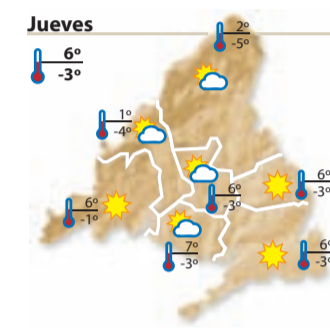

Servicios

EL TIEMPO

Puntualmente **renfe** Los servicios de Cercanías Urbanas e Interurbanas de Renfe, con un 98,28% de puntualidad. **902 320 320** www.renfe.com

- Despejado
- Nubes claras
- Variable
- Cubierto
- Chubascos
- Lluvia
- Tormenta
- Niebla
- Nieve
- Viento
- Helada
- Sale el sol
- Se pone el sol
- Máx.
- Mín.

LA LUNA
● Nueva 23 febrero
● Creciente 31 enero
○ Llena 7 febrero
● Menguante 14 febrero

LOS EMBALSES

Pinilla	78,95%
Pedrezuela	63,41%
Navacerrada	63,64%
Santillana	74,73%
La Jarosa	57,14%
Valmayor	63,71%
El Villar	91,30%

ZONAS DE MADRID

Zona Noroeste, Zona Norte, Zona Sureste, Zona Sur, Corredor del Henares

TELÉFONOS DE INTERES

URGENCIAS

Emergencias **112**
General Urgencias Sanitarias **061**

HOSPITALES

Hospital Doce de Octubre **91 390 80 00**
Gregorio Marañón **91 586 80 00**
Ramón y Cajal **91 336 80 00**
La Paz **91 358 26 00**
La Princesa **91 520 22 00**
Niño Jesús **91 573 52 00**
Intoxicaciones **91 562 04 20**

POLICÍA

Policía Nacional **091 - 91 492 08 00**
Guardia Civil **062 - 91 607 34 70**
Protección Civil **91 580 52 80**

BOMBEROS

Bomberos **91 690 77 88**

AYUNTAMIENTO

Madrid **010 - 91 529 82 10**

TRANSPORTES

Renfe **902 24 02 02**
EMT (inf.) **902 50 78 30**
Estación Sur **91 468 42 00**
Alsa-Enatcar **902 44 22 42**
Metro (inf.) **902 44 44 03**

VARIOS

Mujeres Maltratadas **900 70 07 01**
Planetario de Madrid **91 467 34 61**
Canal Isabel II (averías) **901 51 25 12**
Ministerio de Trabajo **91 456 16 65**
Objetos perdidos **91 588 43 48**
Iberdrola (urgencias) **91 364 88 88**
Gas Natural (urgencias) **900 75 07 50**

SORTEOS Para confirmar los premios, consulte las listas oficiales

LOTERÍA NACIONAL Sábado, 21 de enero 51299 Fracción 6 // Serie 8	GORDO PRIMITIVA Domingo, 22 de enero 11-23-24-32-46 Clave: 7	LOTERÍA PRIMITIVA Sábado, 21 de enero 25-32-35-38-46-48 C:28 R: 2	LOTOTURF Domingo, 22 de enero 7-19-22-27-29-31 Cab:4 R:3
EUROMILLONES Martes, 24 de enero 1-2-6-20-36 Estrellas 8 y 11	7/39 DE LA ONCE Domingo, 22 de enero 2-6-7-11-14-21-22 R: 9	BONOLOTO Viernes, 20 de enero 1-18-26-29-31-38 Comp: 17 // R: 1 Lunes, 23 de enero 2-5-6-10-45-46 Comp: 15 // R: 9 Martes, 24 de enero 19-22-23-30-36-40 Comp: 39 // R: 9 Miércoles, 25 de enero 6-12-17-27-32-36 Comp: 8 // R: 8	QUÍNTUPLE PLUS Domingo, 22 de enero Primera Carrera 7 Segunda Carrera 1 Tercera Carrera 4 Cuarta Carrera 4 Quinta Carrera (Ganador) 2 Quinta Carrera (Segundo) 4
ONCE Martes 17/1 35281 Miércoles 18/1 56344 Jueves 19/1 63907 Viernes 20/1 07103 Sábado 21/1 30981 Serie: 118 Serie: 004			

SUDOKU 229

Complete el tablero de 81 casillas (dispuestas en nueve filas y columnas). Deberá rellenar las celdas vacías con los números que van del 1 al 9, de modo que no se repita ninguna cifra en cada fila, ni en cada columna o cuadrado.

NÚMERO ANTERIOR (228)

8	7	2	5	4	1	6	3	9
3	9	4	6	2	8	7	1	5
6	1	5	3	7	9	2	4	8
5	8	1	7	6	3	9	2	4
2	4	9	8	1	5	3	7	6
7	6	3	2	9	4	5	8	1
9	3	8	1	5	7	4	6	2
4	2	7	9	8	6	1	5	3
1	5	6	4	3	2	8	9	7

						4	5
6	3	2				8	1
8	5			7		6	2
4		5	2		1	7	
			9	8	7		
		1	5		6	2	3
	7	6		5		8	2
5		9				1	3
3	4						

Promociones **Gente**

LLÁMANOS Y TE INVITAMOS AL TEATRO

REGALAMOS **20** ENTRADAS DOBLES

TEATRO LA LATINA
LA SONRISA ETRUSCA
TEATRO LA LATINA

Para los días 3 y 5 de febrero de 2012.

A las primeras **20 personas** que llamen al **91 369 77 88**

Solamente se entregarán 2 entradas por persona.

Gente Si quieres contratar publicidad con nosotros llama al **91 369 77 88**