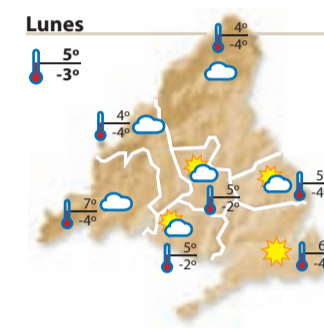

Servicios

EL TIEMPO

Puntualmente **renfe** Los servicios de Cercanías Urbanas e Interurbanas de Renfe, con un 98,28% de puntualidad. **902 320 320** www.renfe.com

- Despejado
- Nubes claras
- Variable
- Cubierto
- Chubascos
- Lluvia
- Tormenta
- Niebla
- Nieve
- Viento
- Helada
- Sale el sol
- Se pone el sol
- Máx.
- Mín.

LA LUNA
● Nueva 23 febrero
● Creciente 31 enero
○ Llena 7 febrero
● Menguante 14 febrero

LOS EMBALSES

Pinilla	78,95%
Pedrezuela	63,41%
Navacerrada	63,64%
Santillana	74,73%
La Jarosa	57,14%
Valmayor	63,71%
El Villar	91,30%

ZONAS DE MADRID

Zona Noroeste, Zona Norte, Zona Sureste, Zona Sur, Corredor del Henares

TELÉFONOS DE INTERES

URGENCIAS

Emergencias **112**
General Urgencias Sanitarias **061**

HOSPITALES

Hospital Doce de Octubre **91 390 80 00**
Gregorio Marañón **91 586 80 00**
Ramón y Cajal **91 336 80 00**
La Paz **91 358 26 00**
La Princesa **91 520 22 00**
Niño Jesús **91 573 52 00**
Intoxicaciones **91 562 04 20**

POLICÍA

Policía Nacional **091 - 91 492 08 00**
Guardia Civil **062 - 91 607 34 70**
Protección Civil **91 580 52 80**

BOMBEROS

Bomberos **91 690 77 88**

AYUNTAMIENTO

Madrid **010 - 91 529 82 10**

TRANSPORTES

Renfe **902 24 02 02**
EMT (inf.) **902 50 78 30**
Estación Sur **91 468 42 00**
Alsa-Enatcar **902 44 22 42**
Metro (inf.) **902 44 44 03**

VARIOS

Mujeres Maltratadas **900 70 07 01**
Planetario de Madrid **91 467 34 61**
Canal Isabel II (averías) **901 51 25 12**
Ministerio de Trabajo **91 456 16 65**
Objetos perdidos **91 588 43 48**
Iberdrola (urgencias) **91 364 88 88**
Gas Natural (urgencias) **900 75 07 50**

SORTEOS Para confirmar los premios, consulte las listas oficiales

LOTERÍA NACIONAL Sábado, 21 de enero 51299 Fracción 6 // Serie 8	GORDO PRIMITIVA Domingo, 22 de enero 11-23-24-32-46 Clave: 7	LOTERÍA PRIMITIVA Sábado, 21 de enero 25-32-35-38-46-48 C:28 R: 2	LOTOTURF Domingo, 22 de enero 7-19-22-27-29-31 Cab:4 R:3
EUROMILLONES Martes, 24 de enero 1-2-6-20-36 Estrellas 8 y 11	7/39 DE LA ONCE Domingo, 22 de enero 2-6-7-11-14-21-22 R: 9	BONOLOTO Viernes, 20 de enero 1-18-26-29-31-38 Comp: 17 // R: 1 Lunes, 23 de enero 2-5-6-10-45-46 Comp: 15 // R: 9 Martes, 24 de enero 19-22-23-30-36-40 Comp: 39 // R: 9 Miércoles, 25 de enero 6-12-17-27-32-36 Comp: 8 // R: 8	QUÍNTUPLE PLUS Domingo, 22 de enero Primera Carrera 7 Segunda Carrera 1 Tercera Carrera 4 Cuarta Carrera 4 Quinta Carrera (Ganador) 2 Quinta Carrera (Segundo) 4
ONCE Martes 17/1 35281 Miércoles 18/1 56344 Jueves 19/1 63907 Viernes 20/1 07103 Sábado 21/1 30981 Serie: 118 Serie: 004			

SUDOKU 229

Complete el tablero de 81 casillas (dispuestas en nueve filas y columnas). Deberá rellenar las celdas vacías con los números que van del 1 al 9, de modo que no se repita ninguna cifra en cada fila, ni en cada columna o cuadrado.

NÚMERO ANTERIOR (228)

8	7	2	5	4	1	6	3	9
3	9	4	6	2	8	7	1	5
6	1	5	3	7	9	2	4	8
5	8	1	7	6	3	9	2	4
2	4	9	8	1	5	3	7	6
7	6	3	2	9	4	5	8	1
9	3	8	1	5	7	4	6	2
4	2	7	9	8	6	1	5	3
1	5	6	4	3	2	8	9	7

						4	5
6	3	2				8	1
8	5			7		6	2
4		5	2		1	7	
			9	8	7		
		1	5		6	2	3
	7	6		5		8	2
5		9				1	3
3	4						

Promociones **Gente**

LLÁMANOS Y TE INVITAMOS AL TEATRO

REGALAMOS **20** ENTRADAS DOBLES

TEATRO LA LATINA
LA SONRISA ETRUSCA
TEATRO LA LATINA

Para los días 3 y 5 de febrero de 2012.

A las primeras **20 personas** que llamen al **91 369 77 88**

Solamente se entregarán 2 entradas por persona.

Gente Si quieres contratar publicidad con nosotros llama al **91 369 77 88**