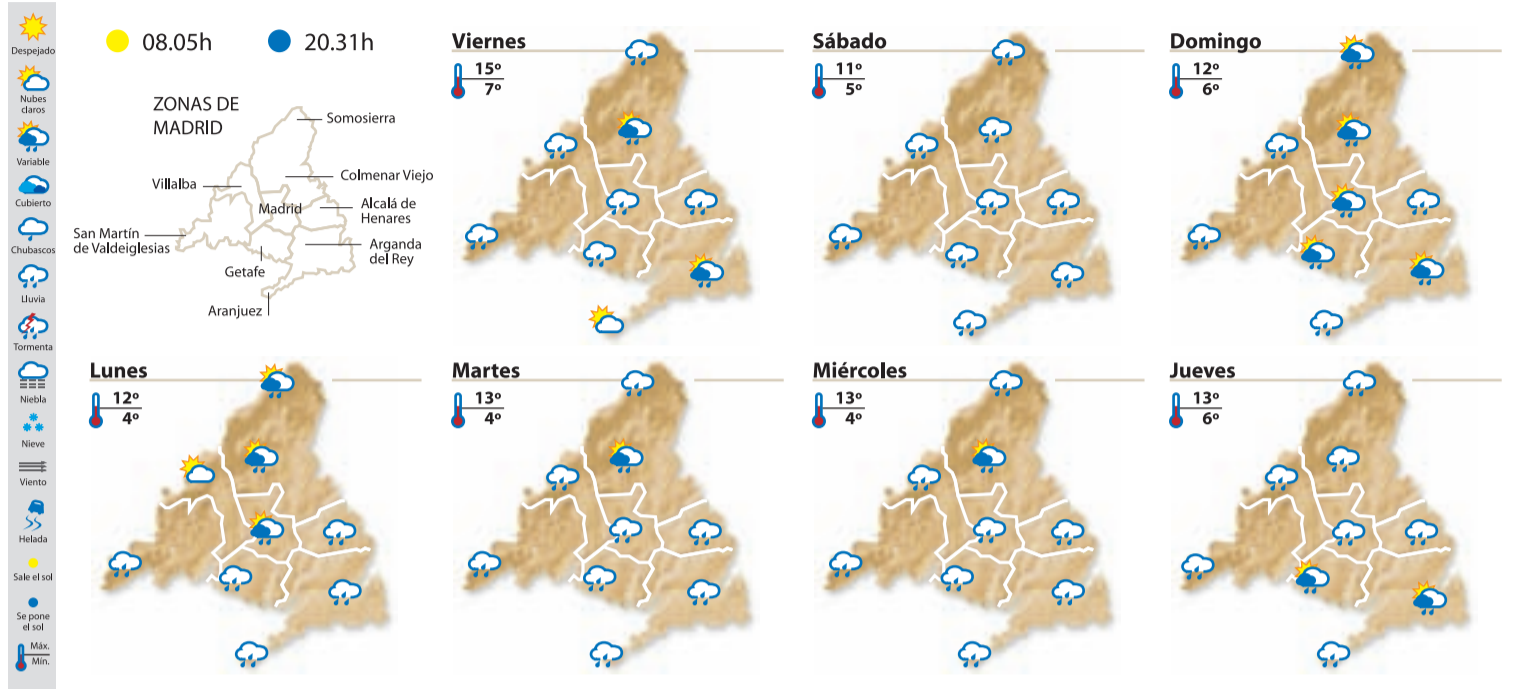

Servicios

OPINIÓN:
Salud sexual

Blanca de Lamo Guerras
Terapeuta de Pareja y Sexual

El sentido de la conciencia

Las personas tenemos cinco sentidos: vista, olfato, oído, gusto y tacto. Son físicos y sirven para relacionarnos y comunicarnos con el medio en el que vivimos. Algunos autores han unido el sentido de la intuición, que sería la capacidad para saber si algo está bien o está mal, si una persona con la que nos vamos a relacionar es buena o si el negocio que estamos comenzando puede ser el definitivo o tendremos que arriesgar una vez más. En esta columna quiero hablaros del sentido de la conciencia, que tenemos poco desarrollado. Consiste en la capacidad de integrar la información que nos llega no sólo a nivel sensorial, proceso en el que casi rozamos la perfección, sino emocional, porque en nuestras relaciones sexuales o afectivas solemos prestar atención única a uno de ellos y a un nivel básico, cuando lo bonito y positivo para nuestro crecimiento es que, por ejemplo, cuando abracemos seamos conscientes de ese abrazo y lo que produce en nosotros, dónde nos lleva y si podemos abrazar con algún sentido más, como puede ser la vista o el olfato. Probad a no poner límites en vuestros sentidos y a trabajar vuestras posibilidades, ya que os ayudará a tener relaciones más intensas y conscientes.

www.espaciotheman.com

EL TIEMPO

TELÉFONOS DE INTERES

URGENCIAS	
Emergencias	112
General Urgencias Sanitarias	061
HOSPITALES	
Hospital Doce de Octubre	91 390 80 00
Gregorio Marañón	91 586 80 00
Ramón y Cajal	91 336 80 00
La Paz	91 358 26 00
La Princesa	91 520 22 00
Niño Jesús	91 573 52 00
Intoxicaciones	91 562 04 20
POLICÍA	
Policia Nacional	091 - 91 492 08 00
Guardia Civil	062 - 91 607 34 70
Protección Civil	91 580 52 80
BOMBEROS	
Bomberos	91 690 77 88
AYUNTAMIENTO	
Madrid	010 - 91 529 82 10
TRANSPORTES	
Renfe	902 24 02 02
EMT (inf.)	902 50 78 30
Estación Sur	91 468 42 00
Alsa-Enatcar	902 44 22 42
Metro (inf.)	902 44 44 03
VARIOS	
Mujeres Maltratadas	900 70 07 01
Planetario de Madrid	91 467 34 61
Canal Isabel II (averías)	901 51 25 12
Ministerio de Trabajo	91 456 16 65
Objetos perdidos	91 588 43 48
Iberdrola (urgencias)	91 364 88 88
Gas Natural (urgencias)	900 75 07 50

SORTEOS Para confirmar los premios, consulte las listas oficiales

LOTERÍA NACIONAL Sabado, 21 de abril 33407 Fracción 5 // Serie 4	GORDO PRIMITIVA Domingo, 22 de abril 23-33-36-40-48 Clave: 7	LOTERÍA PRIMITIVA Sabado, 21 de abril 11-18-24-31-35-41 C: 16 R: 0	LOTOTURF Domingo, 22 de abril 9-15-17-26-28-31 Cab: 1 R: 3
EUROMILLONES Martes, 24 de abril 8-9-24-43-48 Estrellas 3 y 5	7/39 DE LA ONCE Domingo, 22 de abril 10-18-25-29-30-33-38 R: 0	BONOLOTO Viernes, 22 de abril 12-24-29-31-35-49 Comp: 19 // R: 7 Lunes, 23 de abril 2-6-16-20-22-35 Comp: 19 // R: 2 Martes, 24 de abril 3-14-20-41-43-49 Comp: 38 // R: 9 Miércoles, 25 de abril 2-21-30-35-46-49 Comp: 33 // R: 5	QUÍNTUPLE PLUS Domingo, 22 de abril Primera Carrera 2 Segunda Carrera 5 Tercera Carrera 1 Cuarta Carrera 1 Quinta Carrera (Ganador) 3 Quinta Carrera (Segundo) 1
ONCE Martes 17/4 37316 Miércoles 18/4 62289 Jueves 19/4 86637 Viernes 20/4 63255 Sabado 21/4 72708 Serie: 015 Serie: 006			

SUDOKU 241

Complete el tablero de 81 casillas (dispuestas en nueve filas y columnas). Deberá rellenar las celdas vacías con los números que van del 1 al 9, de modo que no se repita ninguna cifra en cada fila, ni en cada columna o cuadrado.

NÚMERO ANTERIOR (240)

4	5	7	3	6	9	2	8	1
8	3	2	5	7	1	4	9	6
1	6	9	2	4	8	5	7	3
6	8	4	1	3	2	9	5	7
5	2	3	4	9	7	6	1	8
9	7	1	8	5	6	3	2	4
2	9	8	6	1	4	7	3	5
7	4	5	9	8	3	1	6	2
3	1	6	7	2	5	8	4	9

6			5		7			
			8			7		
					9	2		8
	3	7						4
	1							
				3		1	7	
7			6		3			8
	8			2				1
	5				8	6		

Gente
madrid

Si quieres
contratar publicidad
con nosotros llama al

91 369 77 88