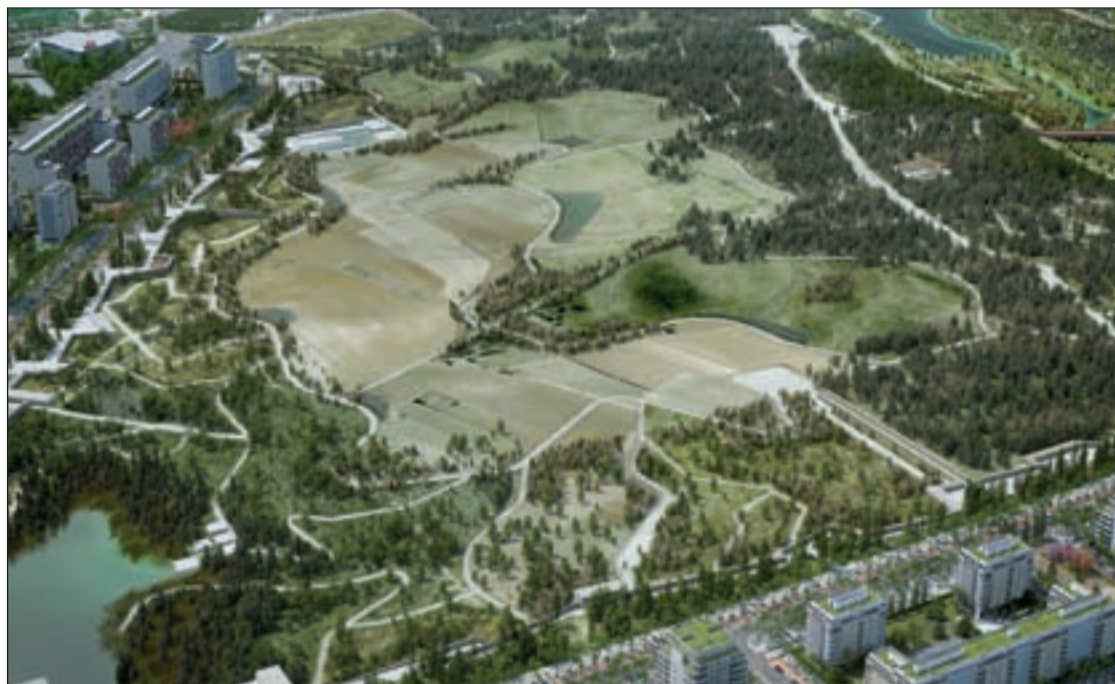

Valdebebas y sus conexiones

El ámbito urbanístico se prepara para recibir a los primeros vecinos en primavera • Un puente sobre la M-12 lo conectará con la T4, pero el transporte público es la mayor preocupación del propietario

P. Costa

Entre finales de este año y principios de 2013, según la Junta de Compensación, comenzará a construirse en el desarrollo urbanístico de Valdebebas una nueva conexión viaria sobre la autopista M-12, un puente arco de 162 metros de luz proyectado por el ingeniero Francisco Millanes, que se prevé estará terminado en año y medio desde el inicio de las obras. El viaducto, que sustituye a otros tres enlaces previstos, conectando el barrio con la T-4 y convirtiéndose en la puerta de entrada a Madrid por la zona norte, no afectará, aseguran, a la llegada de los primeros vecinos, al existir otras ocho conexiones concluidas.

Precisamente, esa es la prioridad para la Junta de Compensación: la evolución residencial en el marco de una situación económica nada favorable. Su objetivo número uno es alcanzar las 4.000 viviendas en construcción antes de cerrar 2012 -el 85% de protección pública-, inmuebles que se entregarán a partir de primavera, permitiendo así que a finales de 2013 unas 8.000 personas residan en el barrio.

PREOCUPACIONES VECINALES

Ángeles será una de ellas, ya que espera recibir su vivienda de cuatro dormitorios en abril, un inmueble de protección limitada

Valdebebas cuenta con un Parque Forestal de 400 hectáreas, un Parque Central de 80 y otros parques lineales