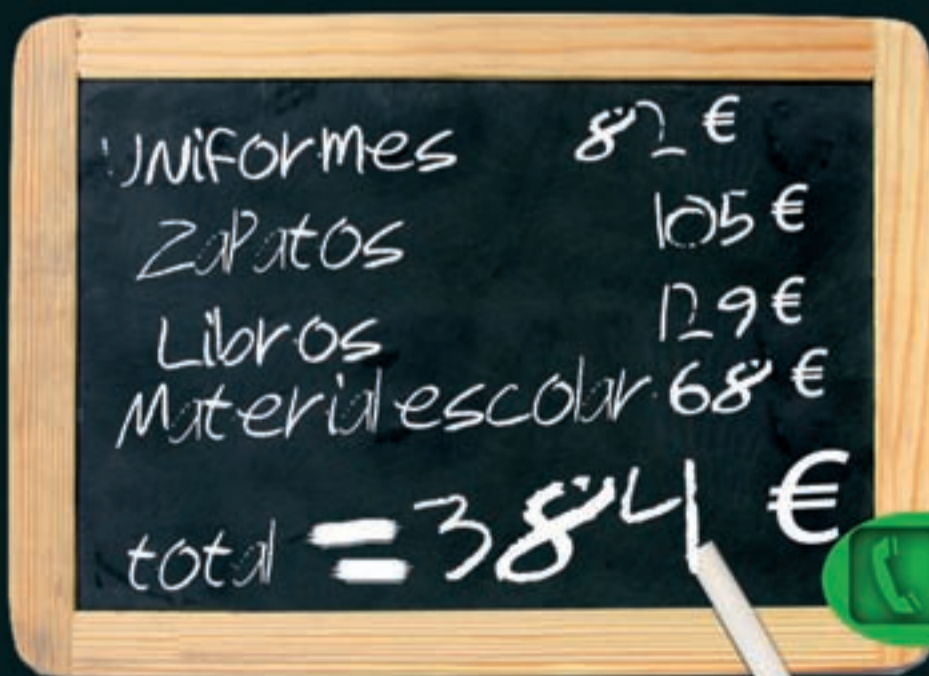

hasta **400 €** en tu casa
en sólo **10 minutos**

Sin compromiso, 100% Seguro
Tú decides cuándo y cómo
Cómodo, rápido y sencillo
Sin aval y sin dar explicaciones

902 541 320

sucredito.es