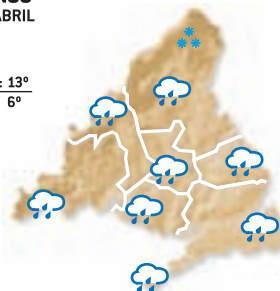

**VIERNES**  
8 DE ABRIL

Máx: 14°  
Mín: 6°

**SÁBADO**  
9 DE ABRIL

Máx: 14°  
Mín: 6°

**DOMINGO**  
10 DE ABRIL

Máx: 13°  
Mín: 6°

**LUNES**  
11 DE ABRIL

Máx: 14°  
Mín: 7°