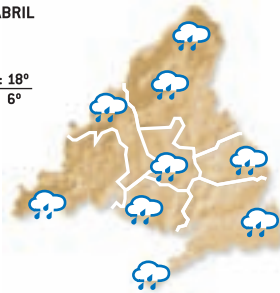

MARTES
12 DE ABRIL

Máx: 18°
Mín: 6°