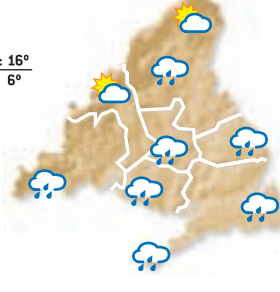

**MARTES**  
12 DE ABRIL

Máx: 18°  
Mín: 6°

**MIÉRCOLES**  
13 DE ABRIL

Máx: 15°  
Mín: 6°

**JUEVES**  
14 DE ABRIL

Máx: 16°  
Mín: 6°

**LA RECETA DE LA SEMANA:**

**Salmorejo**