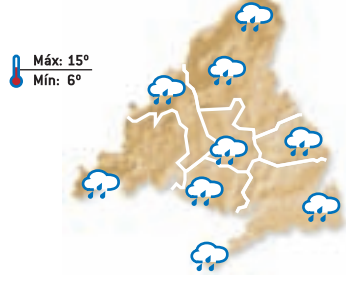

MIÉRCOLES
13 DE ABRIL

Máx: 15°
Mín: 6°