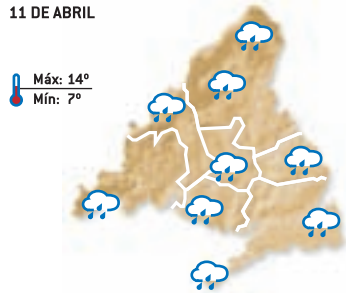

**VIERNES**  
8 DE ABRIL

Máx: 14°  
Mín: 6°

**SÁBADO**  
9 DE ABRIL

Máx: 14°  
Mín: 6°

**DOMINGO**  
10 DE ABRIL

Máx: 13°  
Mín: 6°

**LUNES**  
11 DE ABRIL

Máx: 14°  
Mín: 7°